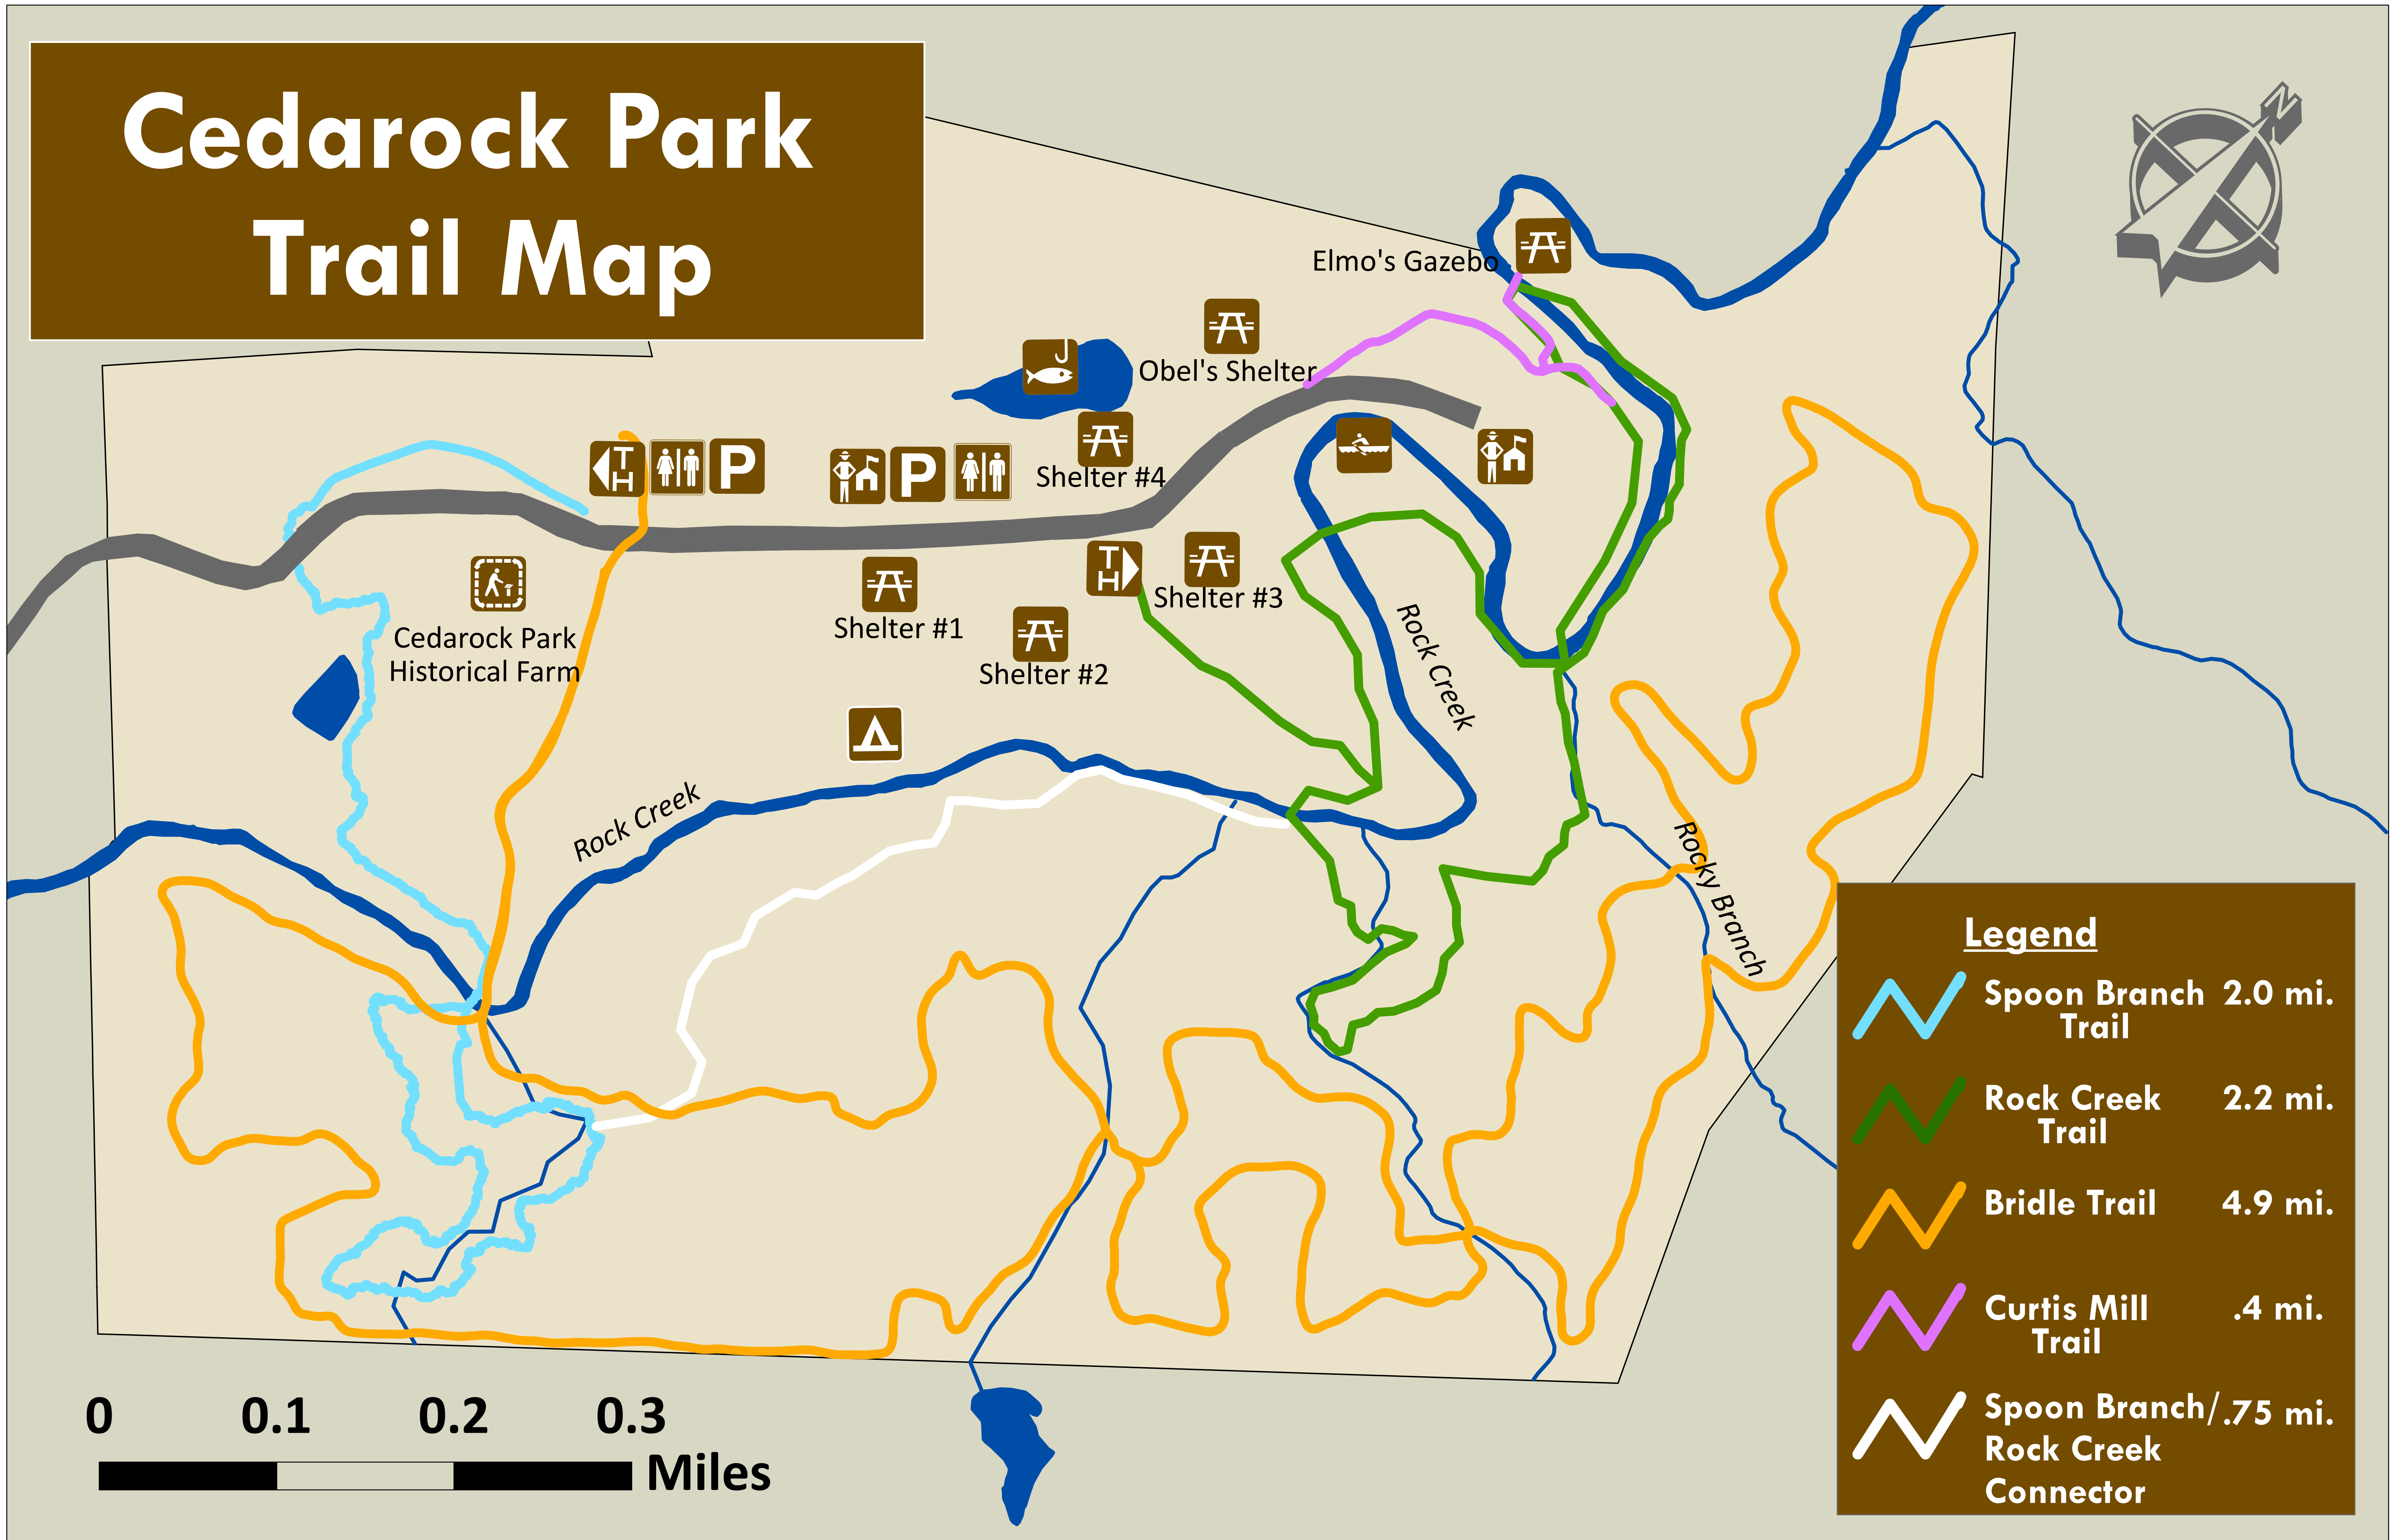

Cedarrock Park Trail Map

Legend	
	Spoon Branch Trail 2.0 mi.
	Rock Creek Trail 2.2 mi.
	Bridle Trail 4.9 mi.
	Curtis Mill Trail .4 mi.
	Spoon Branch/Rock Creek Connector .75 mi.